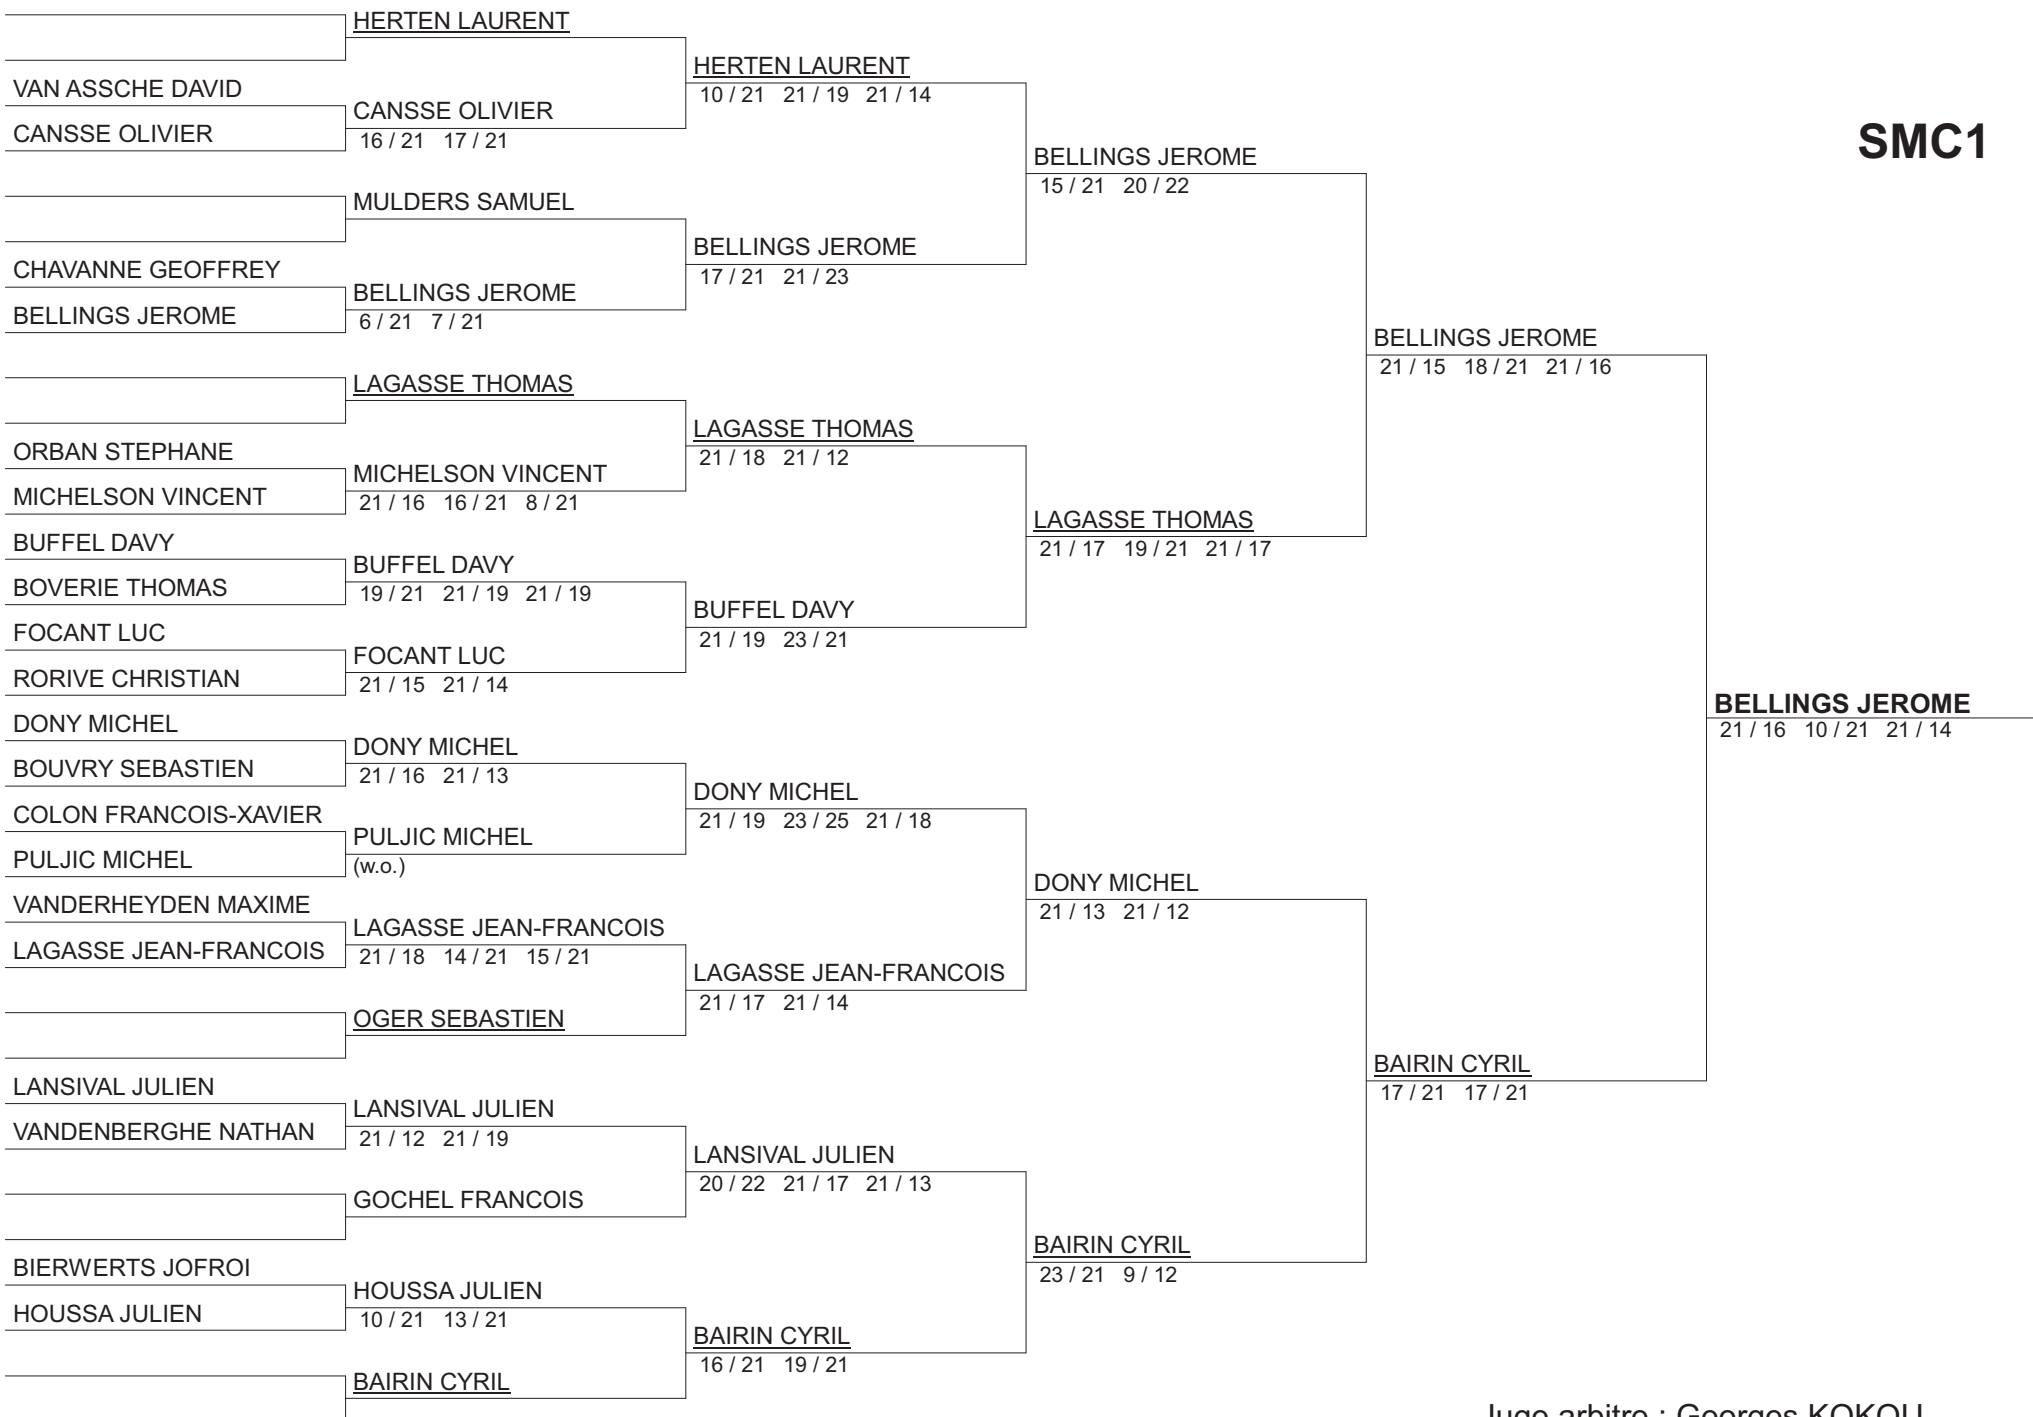

SMC1

Juge arbitre : Georges KOKOU

SDC1

Juge arbitre : Georges KOKOU

DMC1

Juge arbitre : Georges KOKOU

DDC1

Juge arbitre : Georges KOKOU