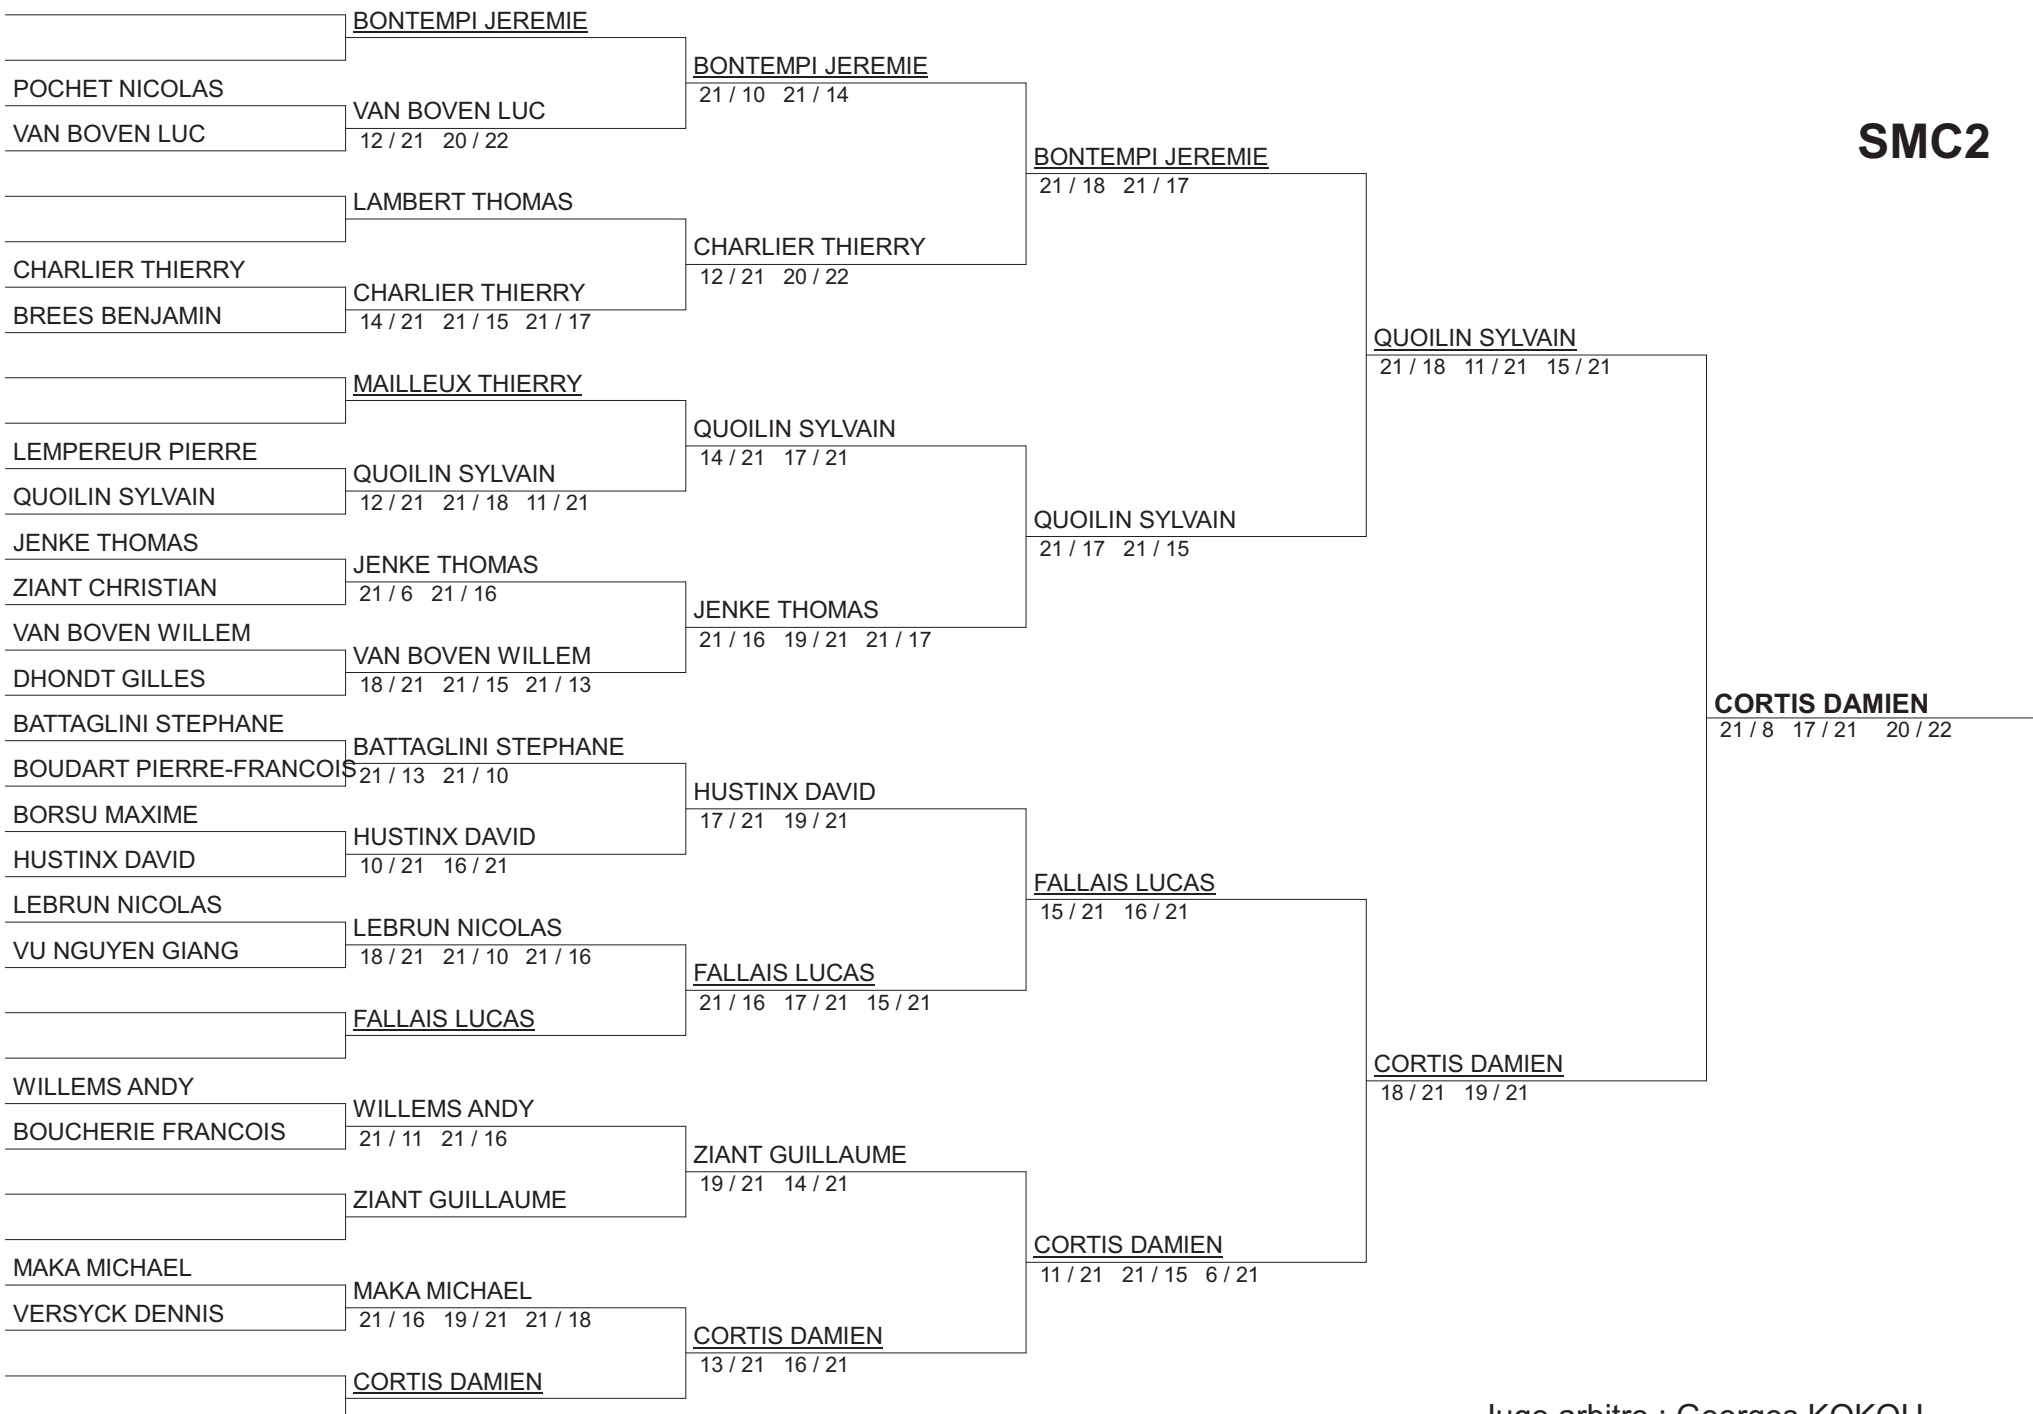

SMC2

Juge arbitre : Georges KOKOU