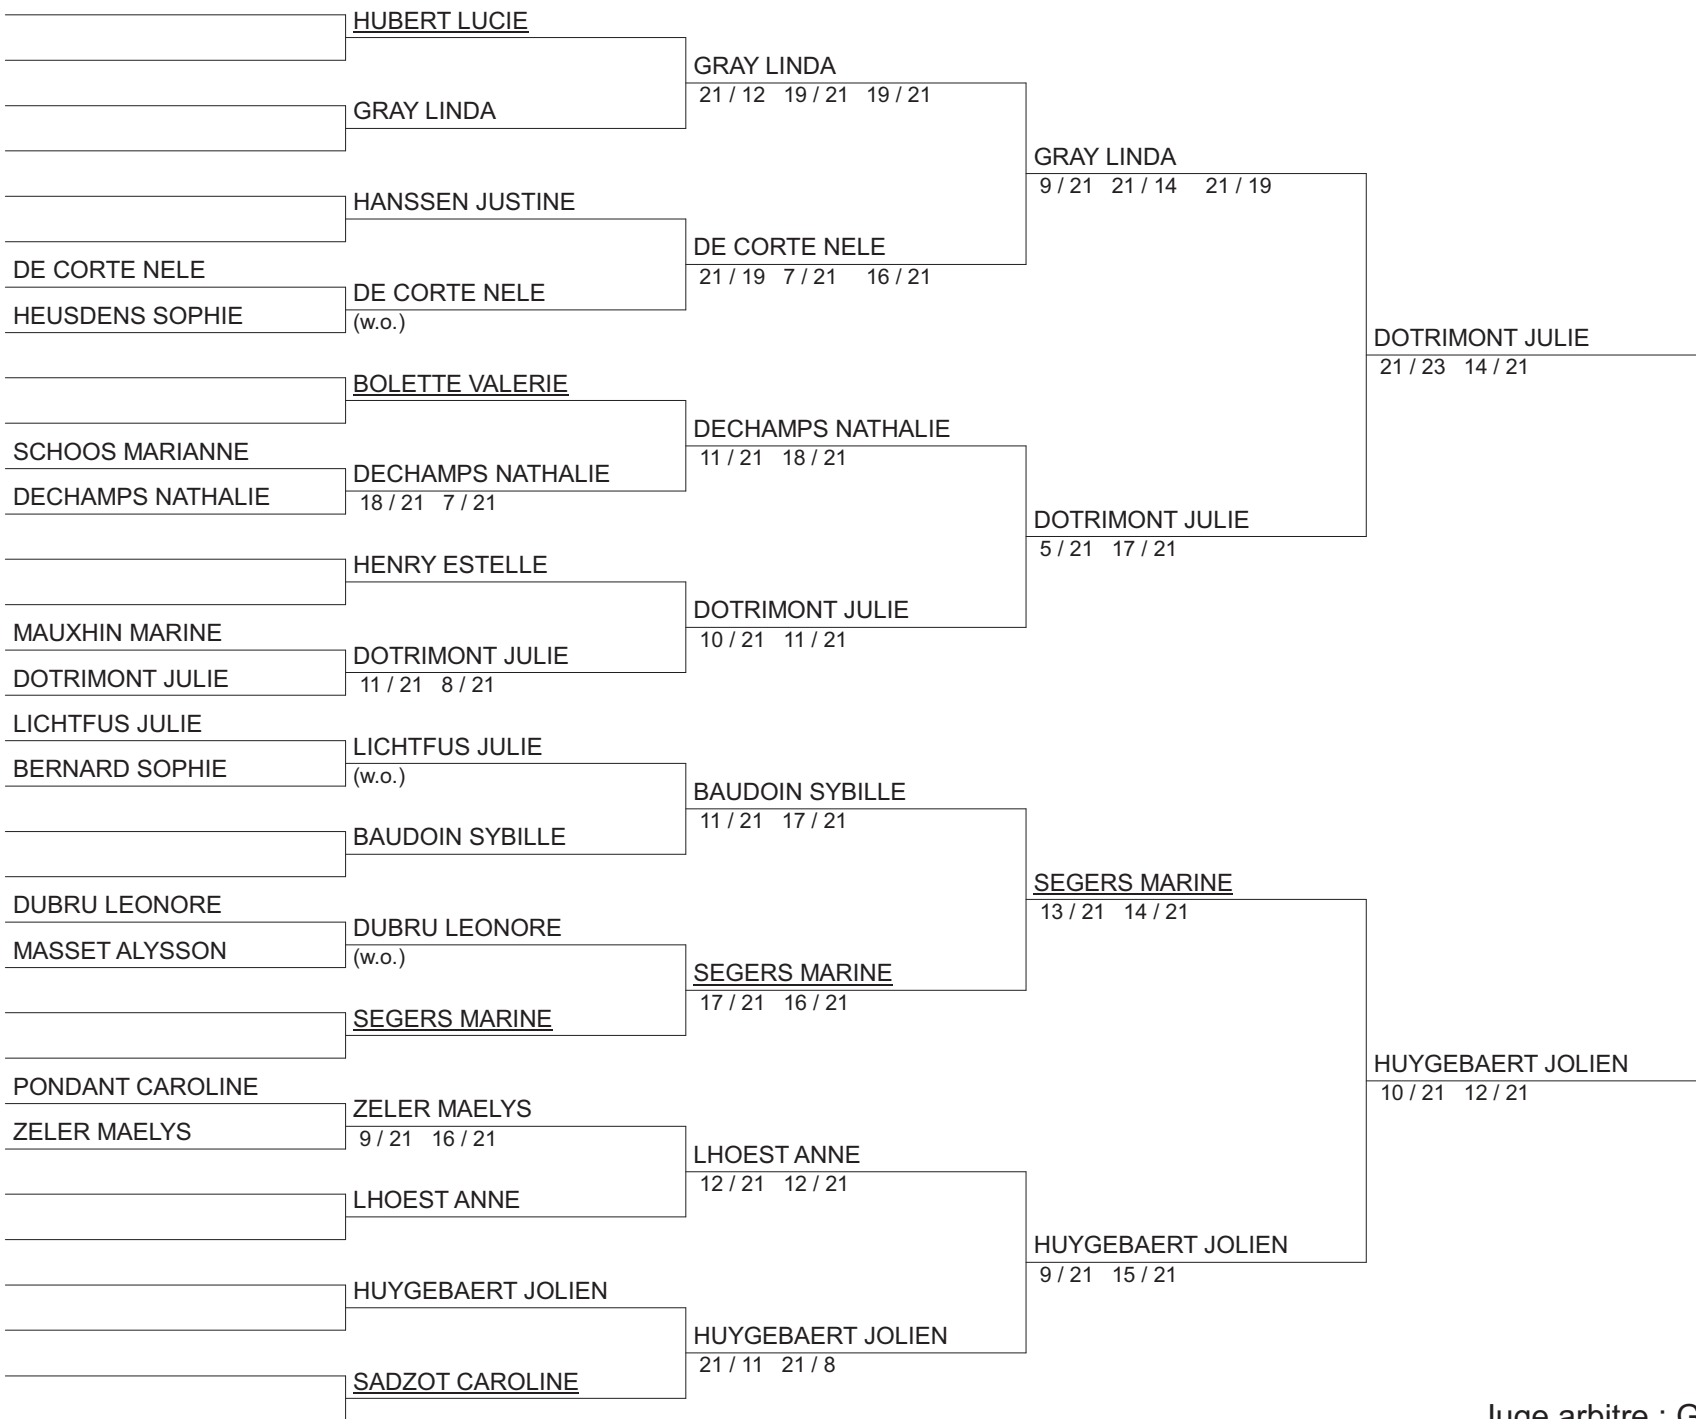

SDC2

Juge arbitre : Georges KOKOU