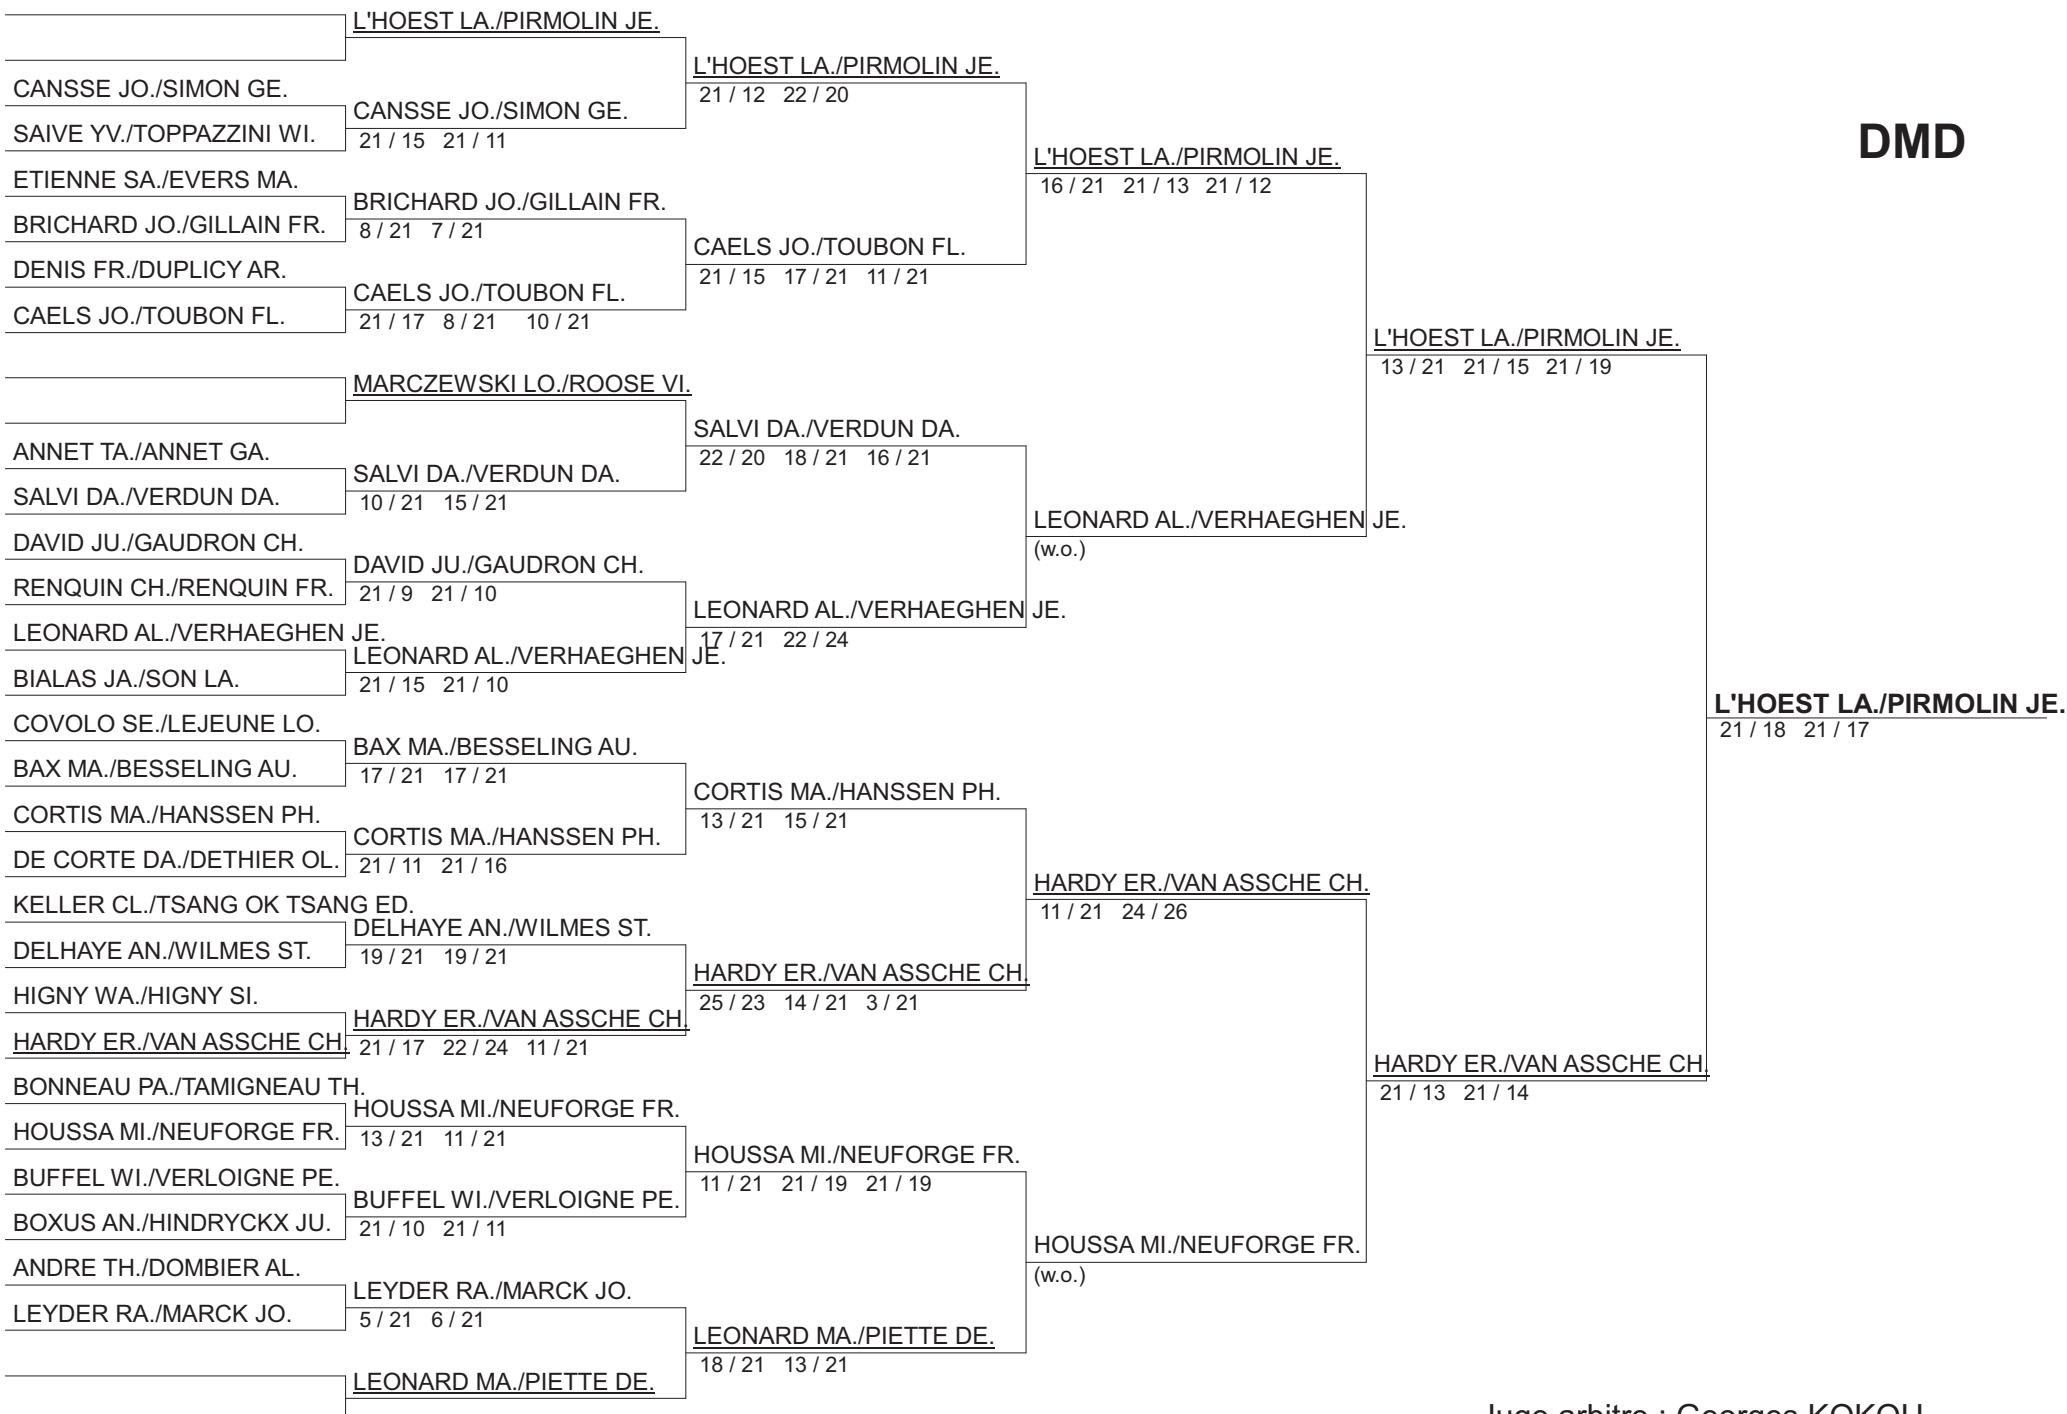

DMD

Juge arbitre : Georges KOKOU