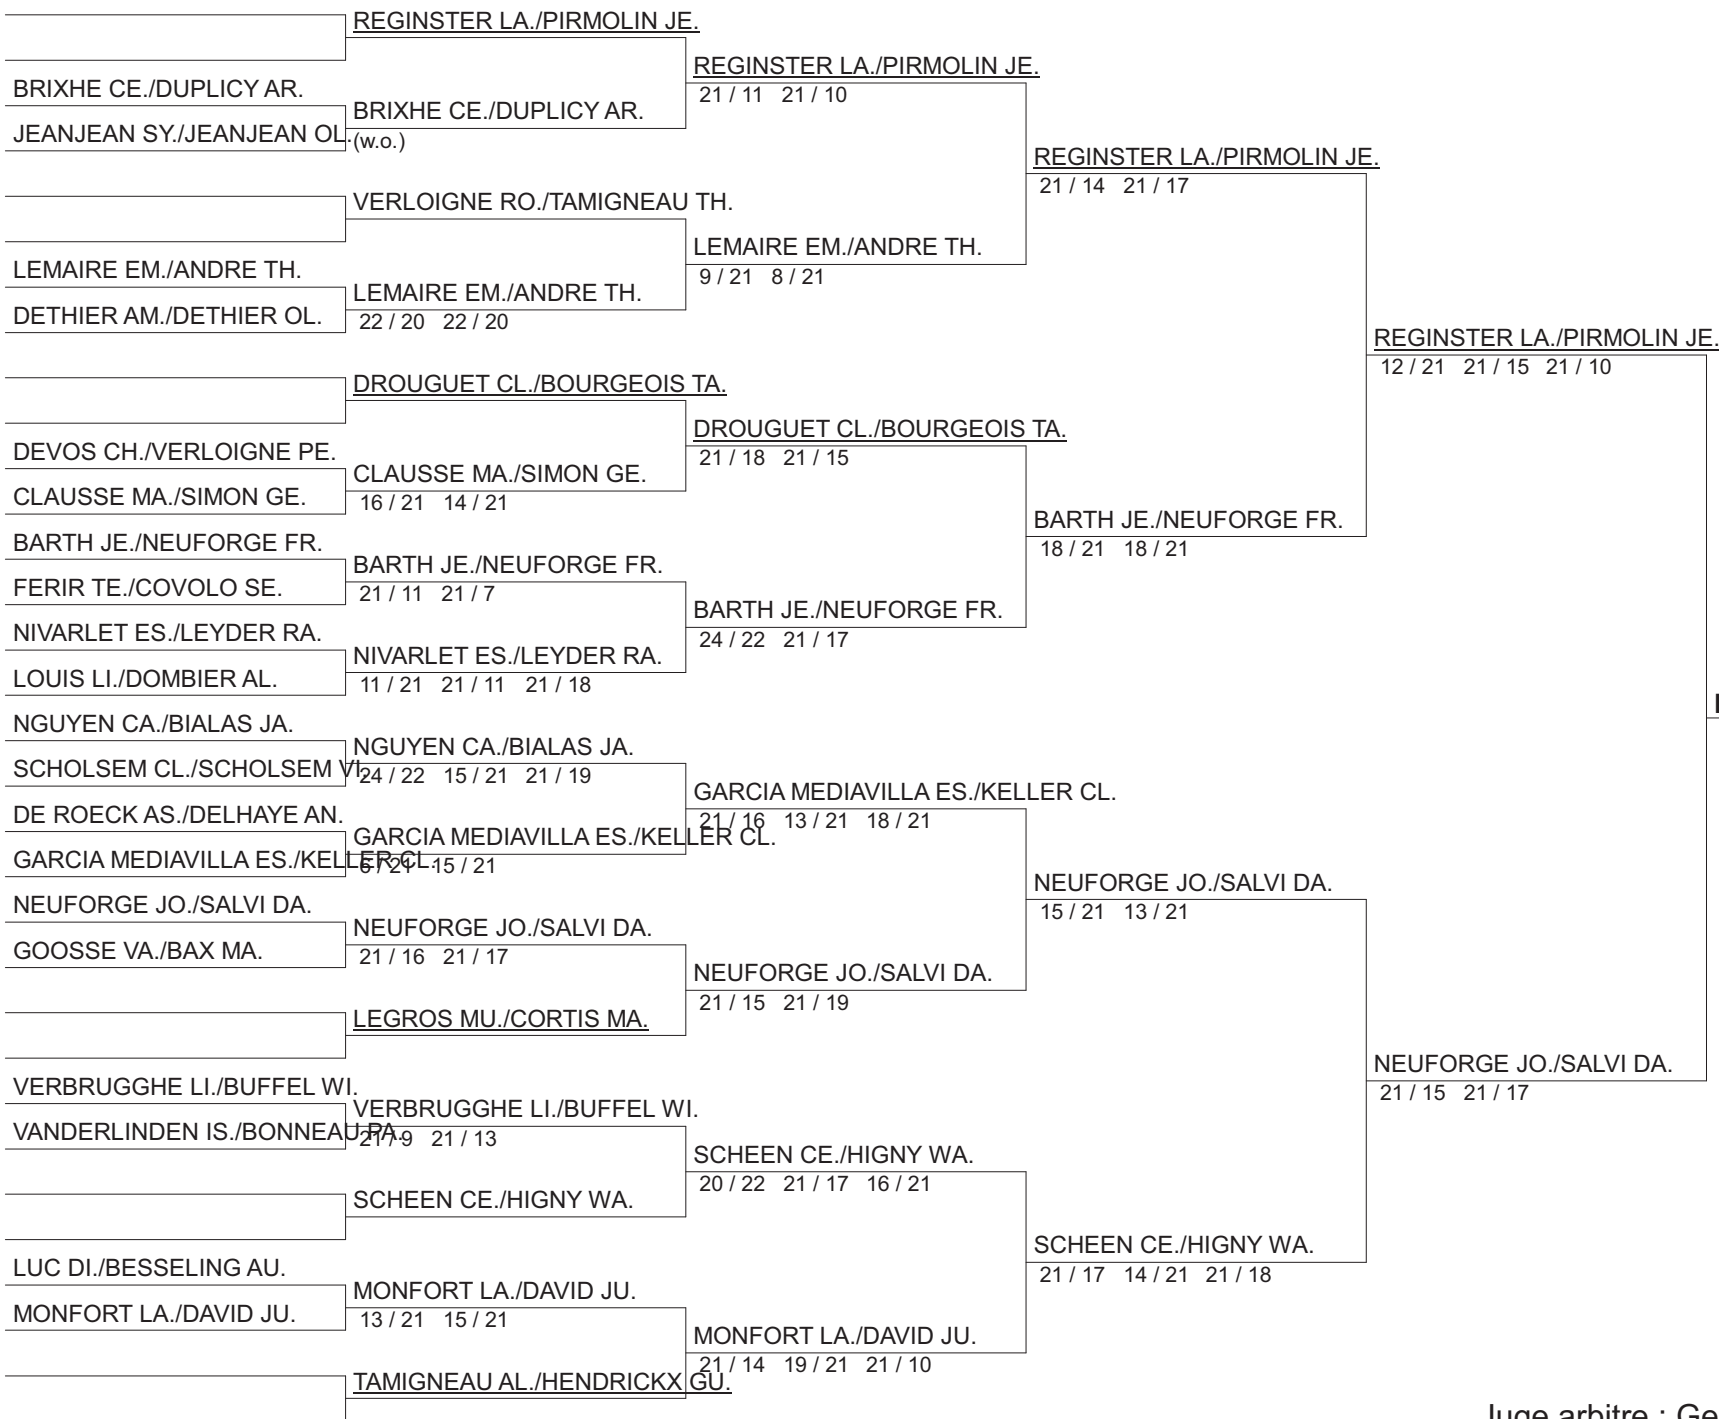

DMXD

REGINSTER LA./PIRMOLIN JE.

21/14 21/15

Juge arbitre : Georges KOKOU